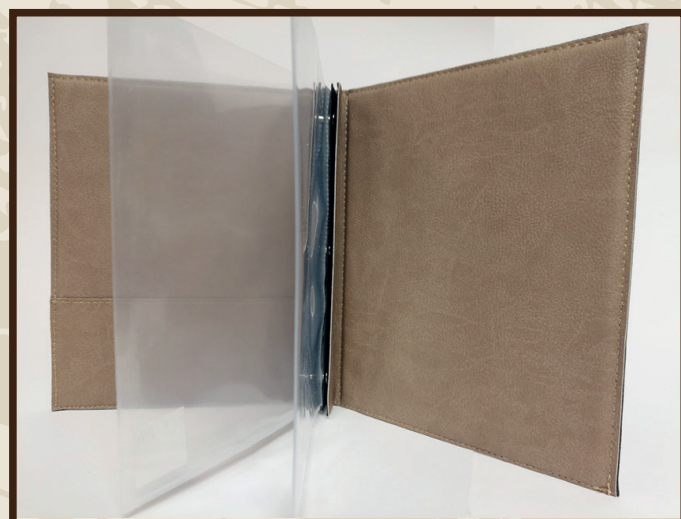

**Porta listino in ecopelle
composta da 5 buste
trasparenti all'interno**

DIMENSIONI: 18,5x23 cm

*** disponibile nei colori come
da palette**

PORTADOCUMENTO CON FINESTRA IN ECOPELLE

**Portadocumenti
con finestra in ecopelle con
apertura sul lato destro
e foro centrale per poterlo
appendere**

DIMENSIONI: 16x29 cm

*** disponibile nei colori come
da palette**

SEGNAPORTA IN ECOPELLE

LINEA IMPORT
dal 1985 pubblicità promozioni regalistica

**Segnaporta
in ecopelle con tasca
per biglietto**

DIMENSIONI: 10,5x21 cm

DIMENSIONI: 23x21,5 cm

*** disponibile nei colori come
da palette**

SVUOTA TASCHE QUADRATO IN ECOPELLE

LINEA IMPORT
dal 1985 pubblicità promozioni regalistica

**Svuota tasche
in ecopelle con bottoni
nei 4 angoli**

CESTINO DA CAMERA IN ECOPELLE

LINEA IMPORT
dal 1985 pubblicità promozioni regalistica

**Cestino da camera
con rivestimento
in ecopelle**

DIMENSIONI: 27x22x29 cm

*** disponibile nei colori come
da palette**