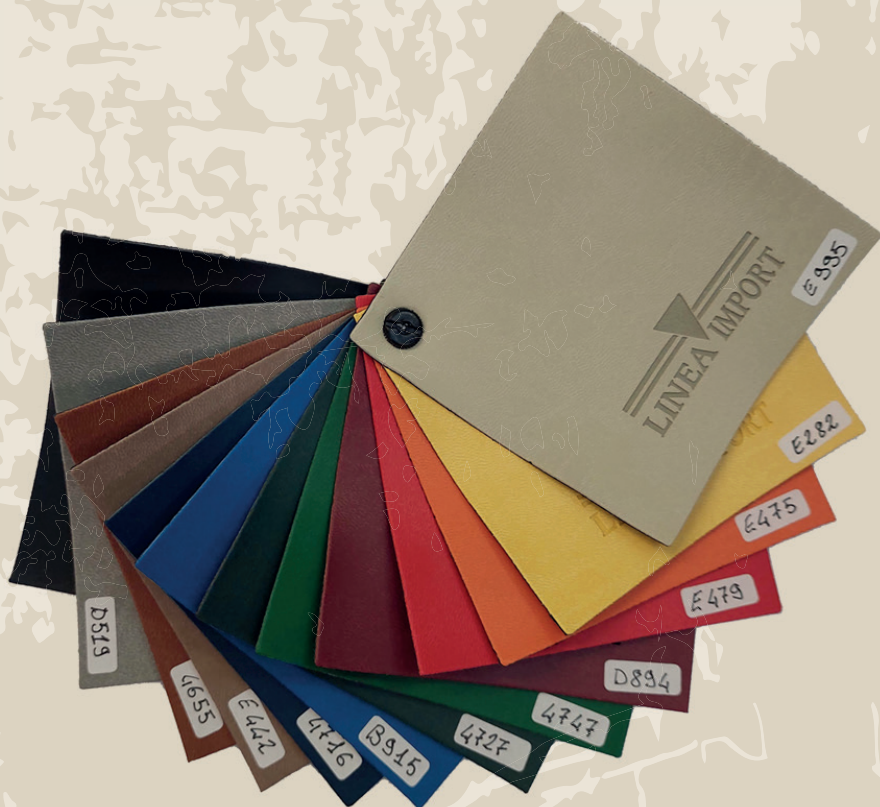

*PALETTE COLORI:

Materiale liscio