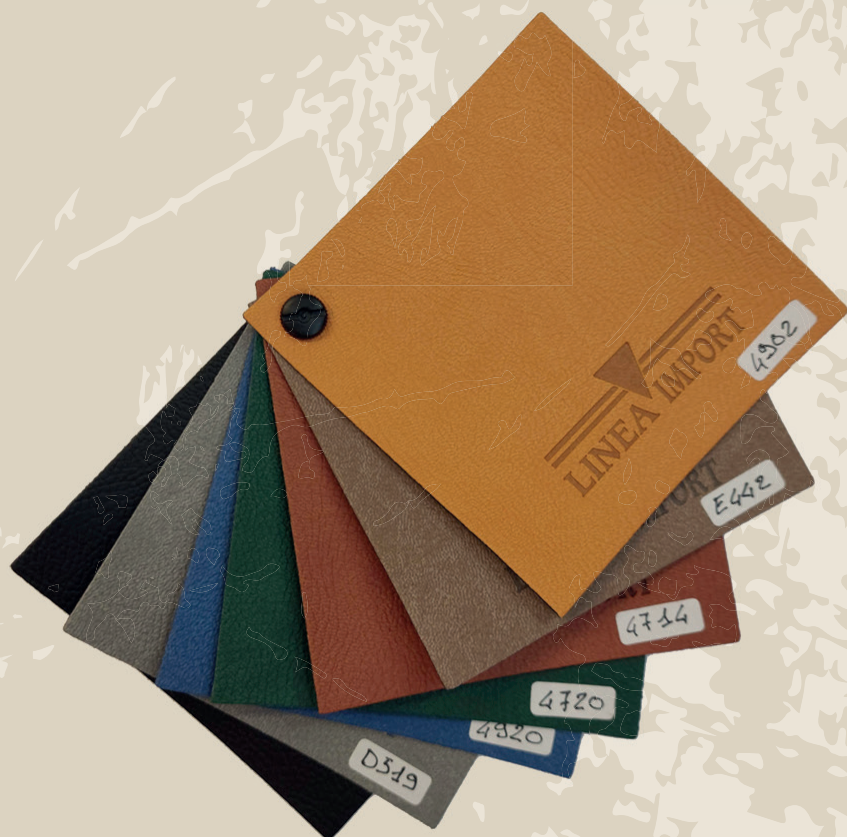

Materiale ruvido