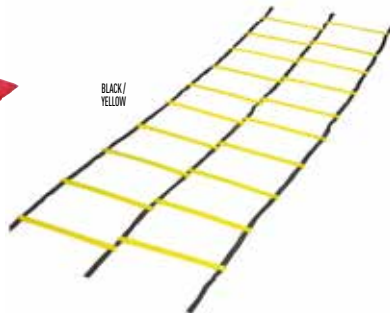

One Size

1 € 23,33
12 € 18,66

PA658 SCALA DI AGILITÀ DOPPIA

Scala di agilità doppia, formata da due file di 10 pioli regolabili su una lunghezza di 4 metri. Ideale per aumentare la velocità, per il lavoro di coordinamento e la qualità degli appoggi. Fornita con apposita sacca per trasportarla.