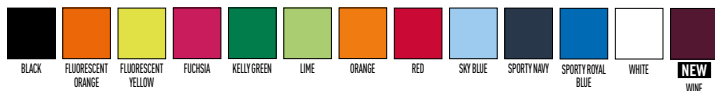

UOMO/DONNA/BAMBINO

UOMO/DONNA

DONNA

PA438 UOMO

QUICK DRY

XS - S - M - L - XL - XXL - 3XL

📦 White = € 6,78 - Colours = € 7,33
Fluorescent = € 7,95

📦 50 White = € 5,42 - Colours = € 5,87
Fluorescent = € 6,38

PA439 DONNA

QUICK DRY

XS - S - M - L - XL - **NEW** XXL

📦 White = € 6,18 - Colours = € 6,73
Fluorescent = € 7,33

📦 50 White = € 4,96 - Colours = € 5,40
Fluorescent = € 5,87

PA445 BAMBINO

QUICK DRY

6/8 - 8/10 - 10/12 - 12/14

📦 White = € 6,07 - Colours = € 6,33
Fluorescent = € 7,04

📦 50 White = € 4,87 - Colours = € 5,07
Fluorescent = € 5,62