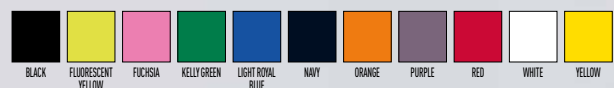

COULISSE PER PA186 E PA187

SET DA 10 PEZZI

100% poliestere. La coulisse consente di creare un look personalizzato. Venduto in confezioni da 10 pezzi. Lunghezza: 40 cm.

PA068 COULISSE PER PA186 E PA187

One Size