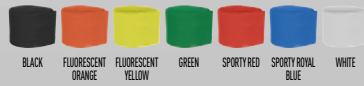

35 x 9 cm

1 € 2,73

500 € 2,20

PA679 POLSINO ELASTICO

70% Poliestere / 30% Elastan. Chiusura con Velcro White. Ideale per la personalizzazione. Dimensioni: 34 cm x 9 cm.

35 x 9 cm

1 € 2,51

500 € 2,02