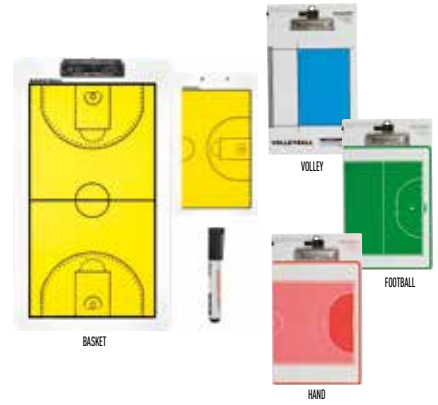

PA672 CARTELLE PER TATTICA

Cartella per tattica fronte/retro in ABS con campo da gioco intero sul davanti e metà campo sul retro. Venduta in blister, completa di pennarello. Disponibile in Green per il calcio, Yellow/White per il basket, Royal Blue per la pallavolo e Red/White per la pallamano.

40 x 24 cm

One Size = € 15,18
50 One Size = € 12,15