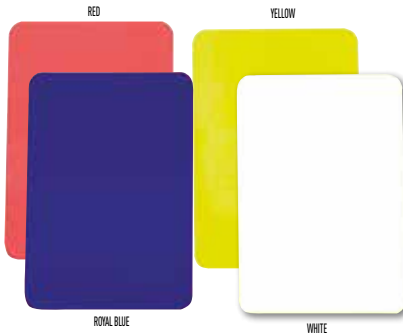

PA683 TACCUINO PER ARBITRO

Taccuino per arbitro.

10,5 x 8 cm

€ 0,96
2000 € 0,78