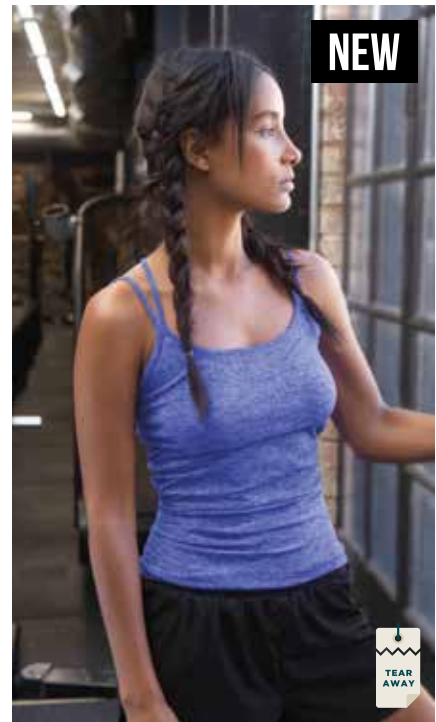

XXS/XS - S/M - L/XL

1 € 28,00
36 € 24,35

NEW

TL303 CANOTTA CON SPALLINE IN TESSUTO STAMPATO

265 g/m² • 60% nylon / 32% poliestere / 8% elastan. Canotta attillata ultra-elastizzata. Cuciture invisibili per un maggior comfort. Spalline sottilissime con incrocio sulla schiena. Finitura a sbieco con doppia impuntura sul collo, nello stesso colore della canotta. Orlo a punto invisibile. Etichetta staccabile.